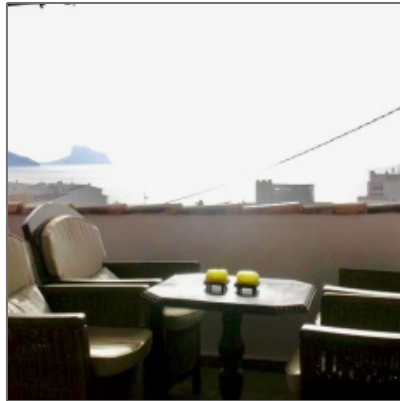

Gran casa y vistas al mar casco antiguo Altea

120 m² - Altea

Detalles

Tipo de Propiedad: **Casas**

Categoría: **En Venta**

Referencia: **6109**

Precio: **€330.000**

M2: **120 m²**